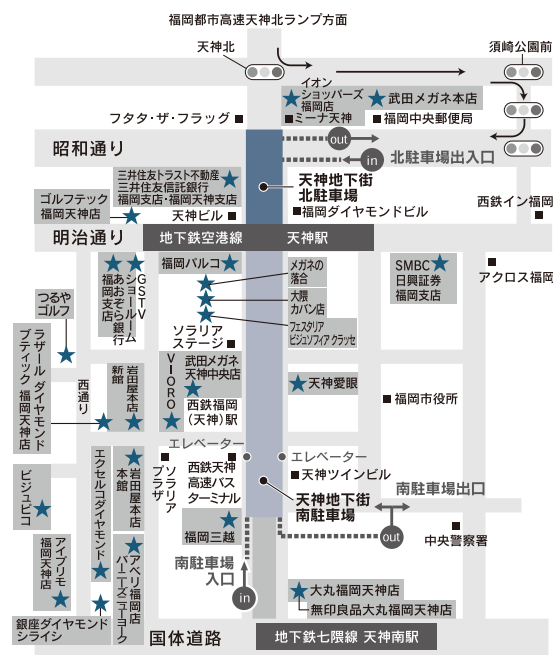

てんちかポイントの有効期限をご確認のうえ、お早めにご利用ください。

※会員資格およびポイント失効のご通知はいたしませんので、あらかじめご了承ください。

てんちかカードに関する
お問い合わせ

東10番街てんちかカードカウンター
TEL / 092-737-7511
受付時間 / 10:00～20:00

天神地下街公式ホームページより
残高ポイントのご確認ができます。

※事前のご登録が必要です。

てんちか 検索

※2024年5月現在の情報です。予告なく変更になる場合もございますので予めご了承ください。

天神地下街商店会

〒810-0001 福岡市中央区天神1丁目6番8号 tel.092-711-1903

天神地下街駐車場のご案内

夕方からのご利用がお得になりました。夕方4:00～翌朝9:00まで最大1,000円!ショッピングやお食事に、ぜひご利用下さい。(24:00～6:30は出庫できませんのでご注意ください。)

営業時間 6:30～24:00 ※時間外の出入庫不可

収容台数 391台

料金 30分毎 270円

車両制限 全長5.5m/全幅2m/全高2m/重量5tまで

★マークの提携先でご利用額に応じて
駐車サービスがご利用になれます。

※駐車場サービスをご利用になる際は、必ず駐車券とレシートを各店サービスカウンターまでご持参ください。(天神地下街では、てんちかカードと、当日分駐車券と、当日分レシートが必要です。)
※サービス内容は施設によって異なります。詳しくはご利用施設にお問い合わせください。

天神地下街には2つの駐車場があります。
■の部分は北駐車場、■の部分は南駐車場となります。
それぞれ出入口が異なりますので、右記をご参照ください。
南北それぞれの駐車場に身体障害者対応エレベーターを設置しています。
※北エレベーターは、駐車場と天神地下街のみの連絡となります。